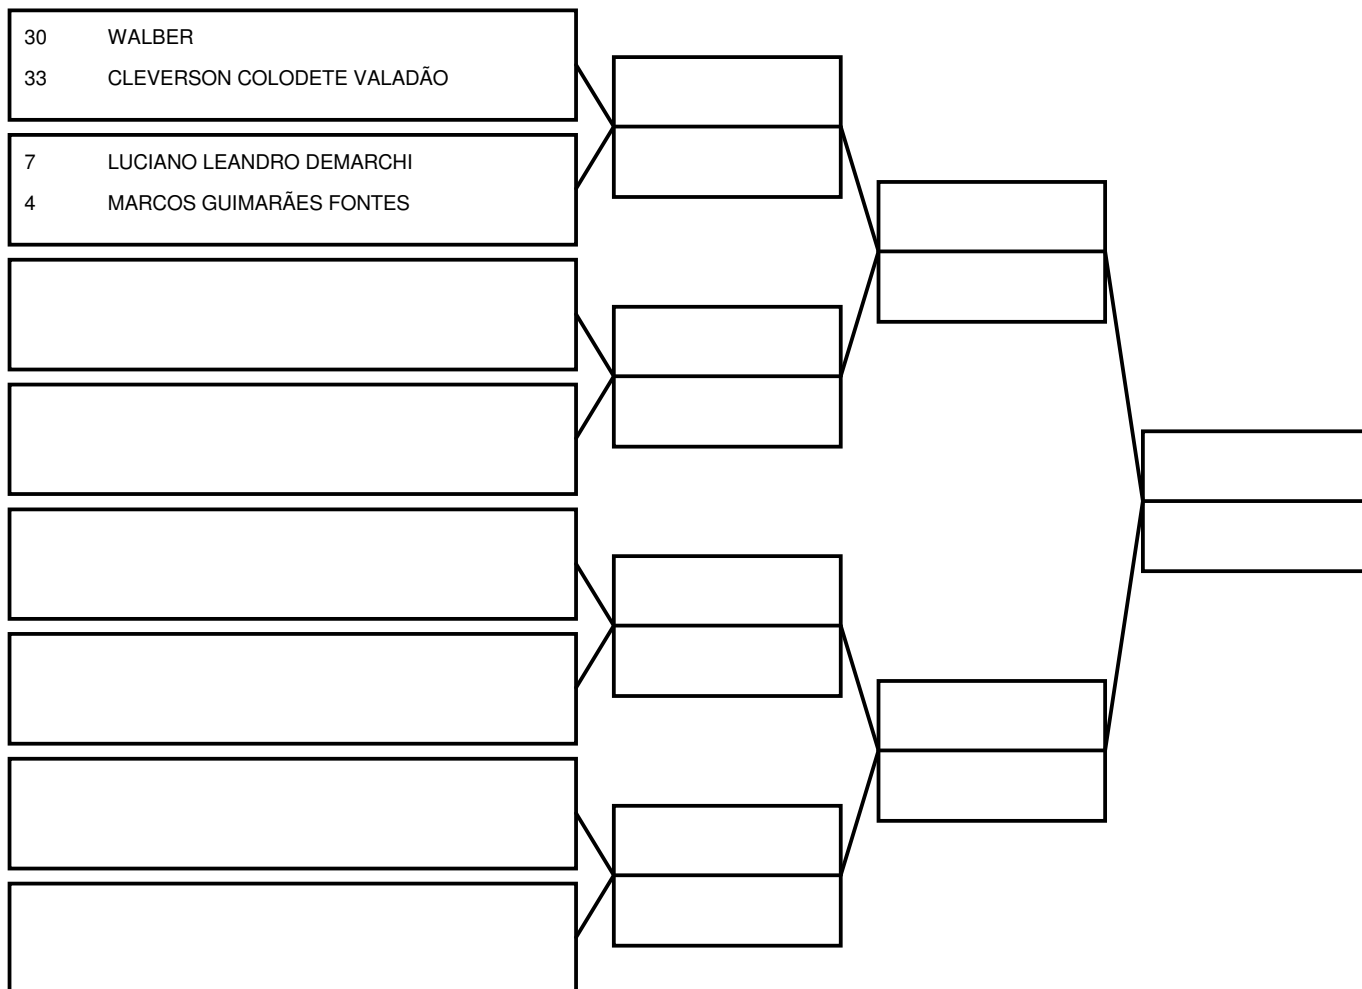

Chaves ini. da Cat.: DES-8 (Chaves mod. CBA para 4 Pilotos)

Nº Piloto

Resultado Original da Categoria: DES-8

1º	30	WALBER
2º	7	LUCIANO LEANDRO DEMARCHI
3º	4	MARCOS GUIMARÃES FONTES
4º	33	CLEVERSON COLODETE VALADÃO