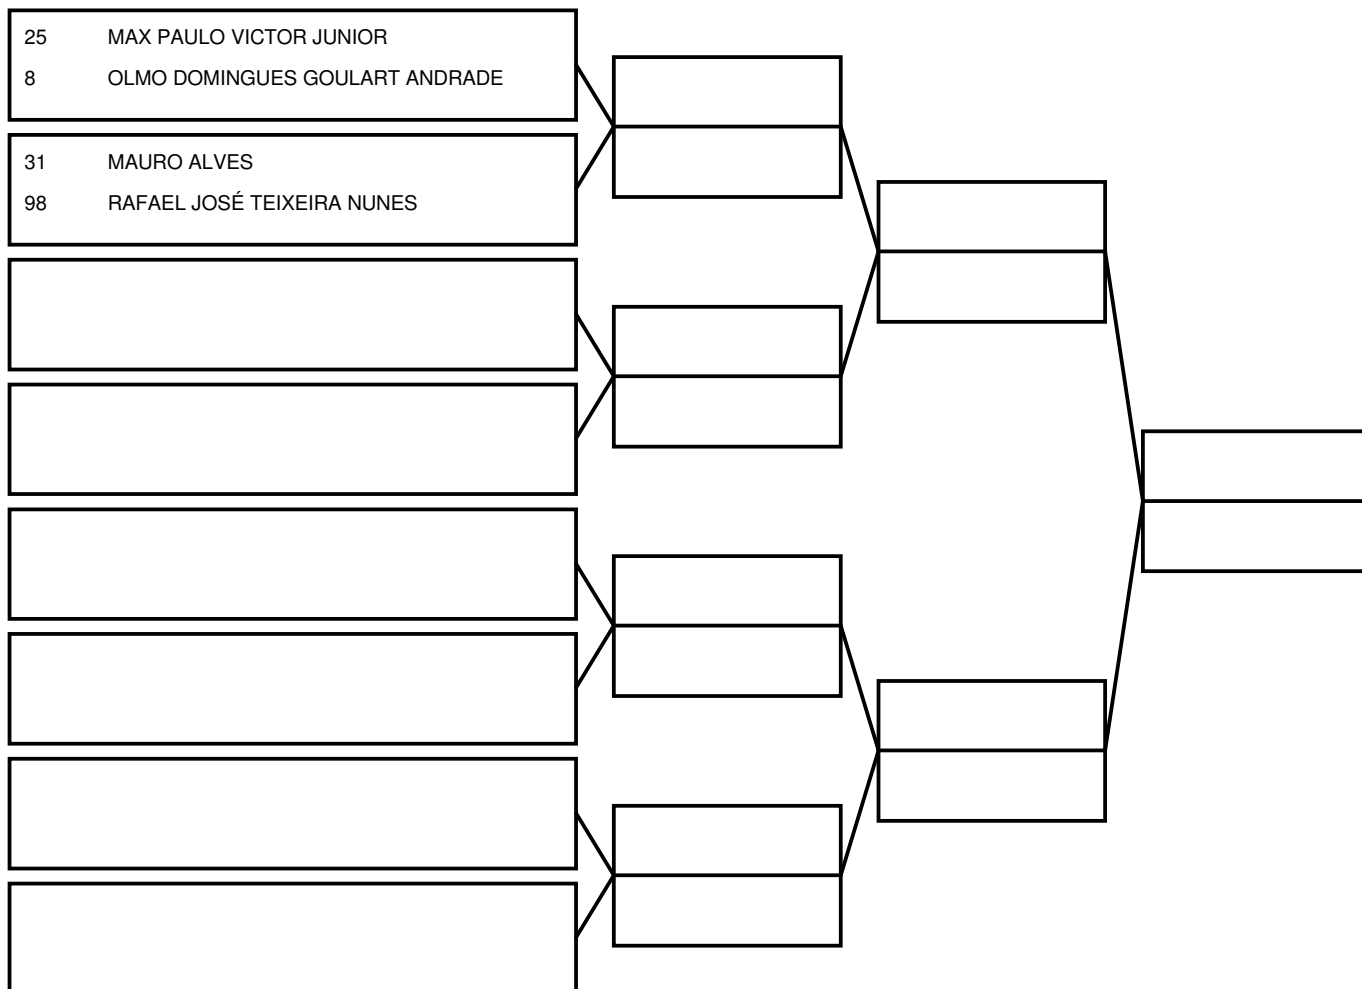

# Chaves ini. da Cat.: DES-7 (Chaves mod. CBA para 4 Pilotos)

Nº Piloto

## Resultado Original da Categoria: DES-7

- 1º 25 MAX PAULO VICTOR JUNIOR
- 2º 31 MAURO ALVES
- 3º 98 RAFAEL JOSÉ TEIXEIRA NUNES
- 4º 8 OLMO DOMINGUES GOULART ANDRADE