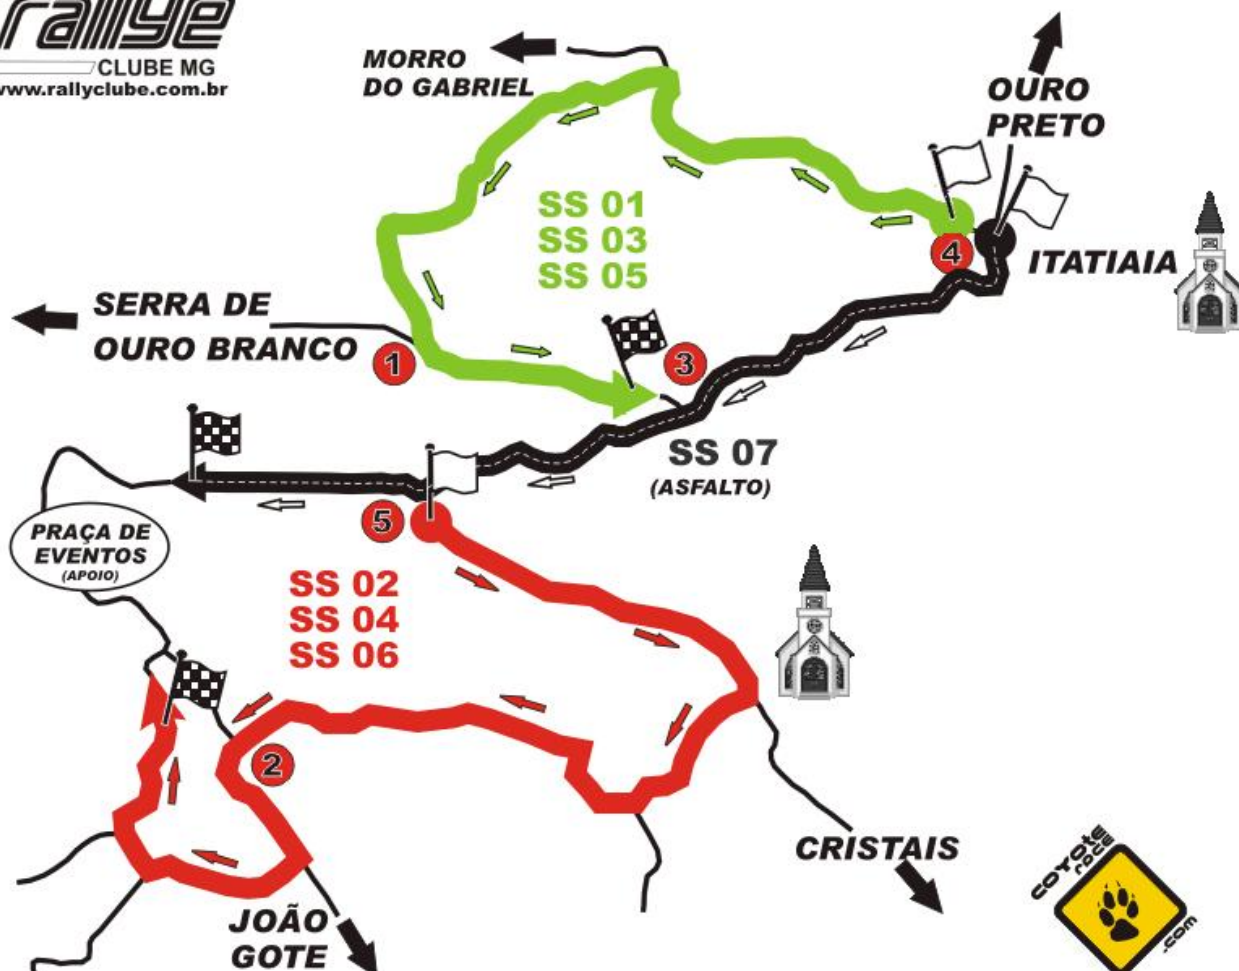

MAPA DO RALLY

SÁBADO - 17 DE SETEMBRO

by **rallye**
CLUBE MG
www.rallyclube.com.br

ACESSO AO PÚBLICO

- 1** Trevo na Serra de Ouro Branco
Estrada fecha às 07:50 hs
- 3 passadas
- 2** Saida do Bairro Belvedere p/
Castigliano
- 3 passadas
- 3** Trevo de acesso à Serra de
Ouro Branco
- 3 chegadas e 1 passada
- 4** Trevo de Itatiaia
- 4 largadas
- 5** Trevo de Cristais
- 3 largadas e 1 passada

LEGENDA

- LARGADA
- CHEGADA
- 1 2** - ACESSO
3 4 - AO PÚBLICO
- SENTIDO
DA PROVA
- ESTRADAS
ABERTAS

QUADRO DE HORÁRIOS

SS	NOME	KM	LARGADA
SS 01	ITATIAIA	11,70	8:28 hs
SS 02	CRISTAIS	16,50	8:53 hs
SS 03	ITATIAIA	11,70	10:25 hs
SS 04	CRISTAIS	16,50	10:50 hs
SS 05	ITATIAIA	11,70	12:22 hs
SS 06	CRISTAIS	16,50	12:47 hs
SS 07	CIRCUITO ESTRADA REAL	09,00	15:00 hs