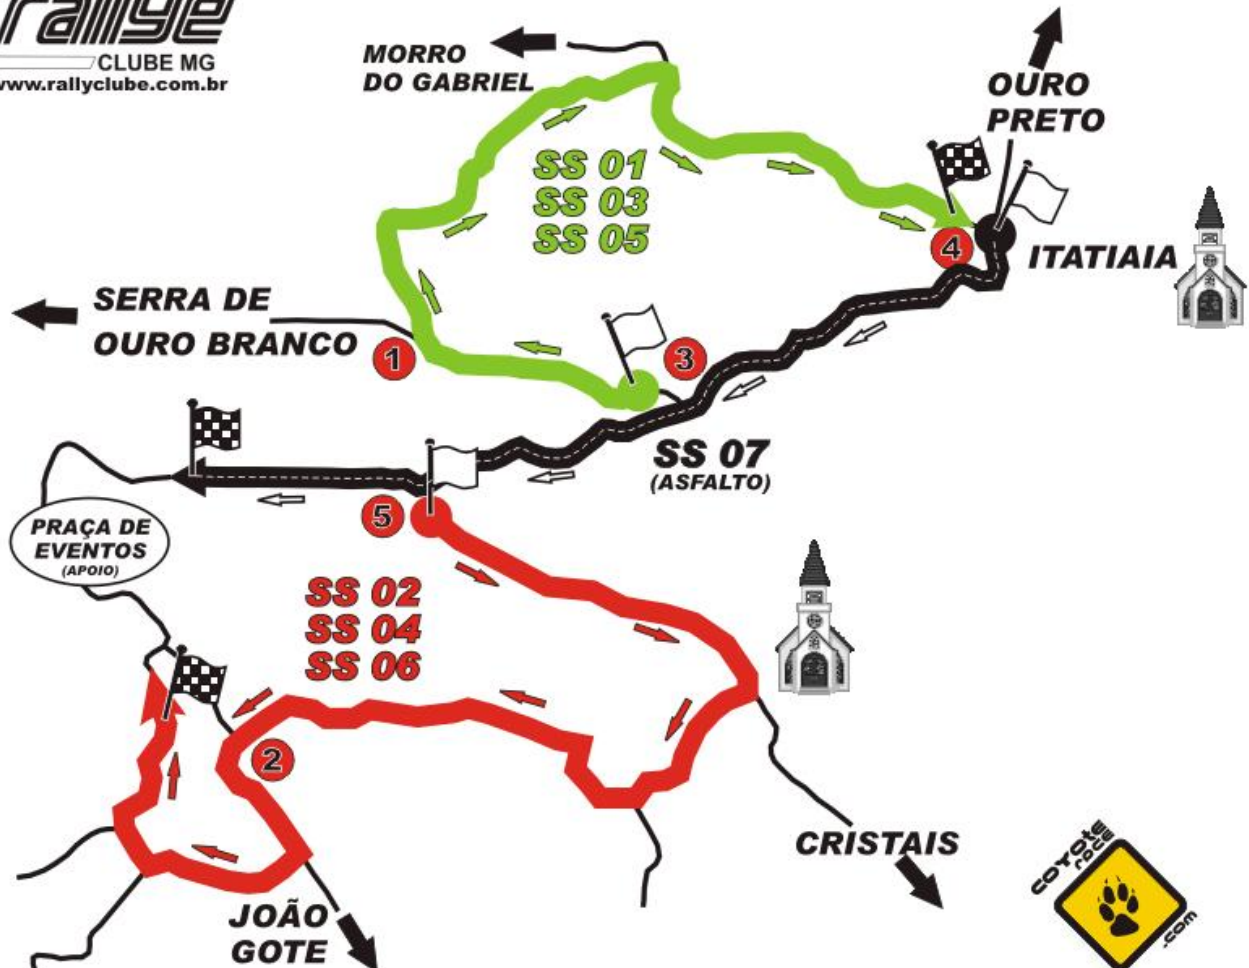

MAPA DO RALLY

SÁBADO - 18 DE SETEMBRO

by **rallye**
CLUBE MG
www.rallyclube.com.br

ACESSO AO PÚBLICO

- 1** Trevo na Serra de Ouro Branco
Estrada fecha às 07:50 hs
- 3 passadas
- 2** Saida do Bairro Belvedere p/
Castigliano
- 3 passadas
- 3** Trevo de acesso à Serra de
Ouro Branco
- 4 passadas
- 4** Trevo de Itatiaia
- 3 chegadas e 1 passada
- 5** Trevo de Cristais
- 3 largadas e 1 passada

LEGENDA

- LARGADA
- CHEGADA
- 1 2** - ACESSO
3 4 - AO PÚBLICO
- SENTIDO
DA PROVA
- ESTRADAS
ABERTAS

QUADRO DE HORÁRIOS

SS	NOME	KM	LARGADA
SS 01	ITATIAIA	11,85	08:23 hs
SS 02	VELOX	16,50	08:56 hs
SS 03	ITATIAIA	11,85	10:19 hs
SS 04	VELOX	16,50	10:52 hs
SS 05	ITATIAIA	11,85	12:15 hs
SS 06	VELOX	16,50	12:48 hs
SS 07	CIRCUITO ESTRADA REAL	09,40	15:00 hs