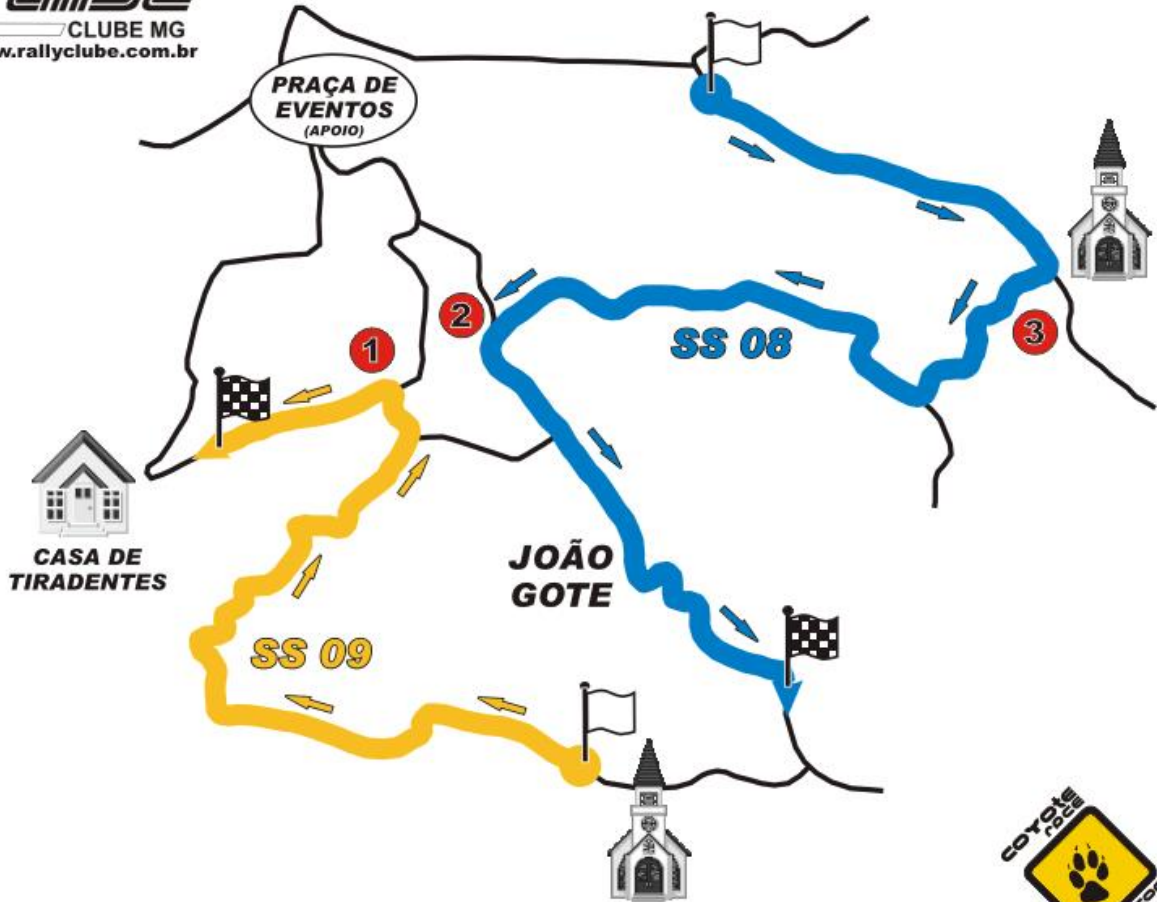

MAPA DO RALLY

DOMINGO - 19 DE SETEMBRO

by **rallye**
CLUBE MG
www.rallyclube.com.br

ACESSO AO PÚBLICO

- 1** Estrada de terra que liga o bairro Belvedere à Casa de Tiradentes - Gancho Assiste 1 passada
- 2** Saida do Bairro Belvedere para Castigliano Assiste 1 passada
- 3** Igreja de Cristais - Gancho Assiste 1 passada

LEGENDA

- LARGADA
- CHEGADA
- 1 2** - ACESSO AO PÚBLICO
- 3 4** - ACESSO AO PÚBLICO
- SENTIDO DA PROVA
- ESTRADAS ABERTAS

QUADRO DE HORÁRIOS

SS	NOME	KM	LARGADA
SS 08	CRISTALIANO	17,00	08:18 hs
SS 09	TIRADENTES	11,65	08:51 hs

SUPER PRIME - VELOX

LOCAL:
AO LADO DA PRAÇA DE EVENTOS
HORÁRIO:
10:30 hs
PARTICIPAÇÃO:
TODOS OS COMPETIDORES

www.rallyclube.com.br