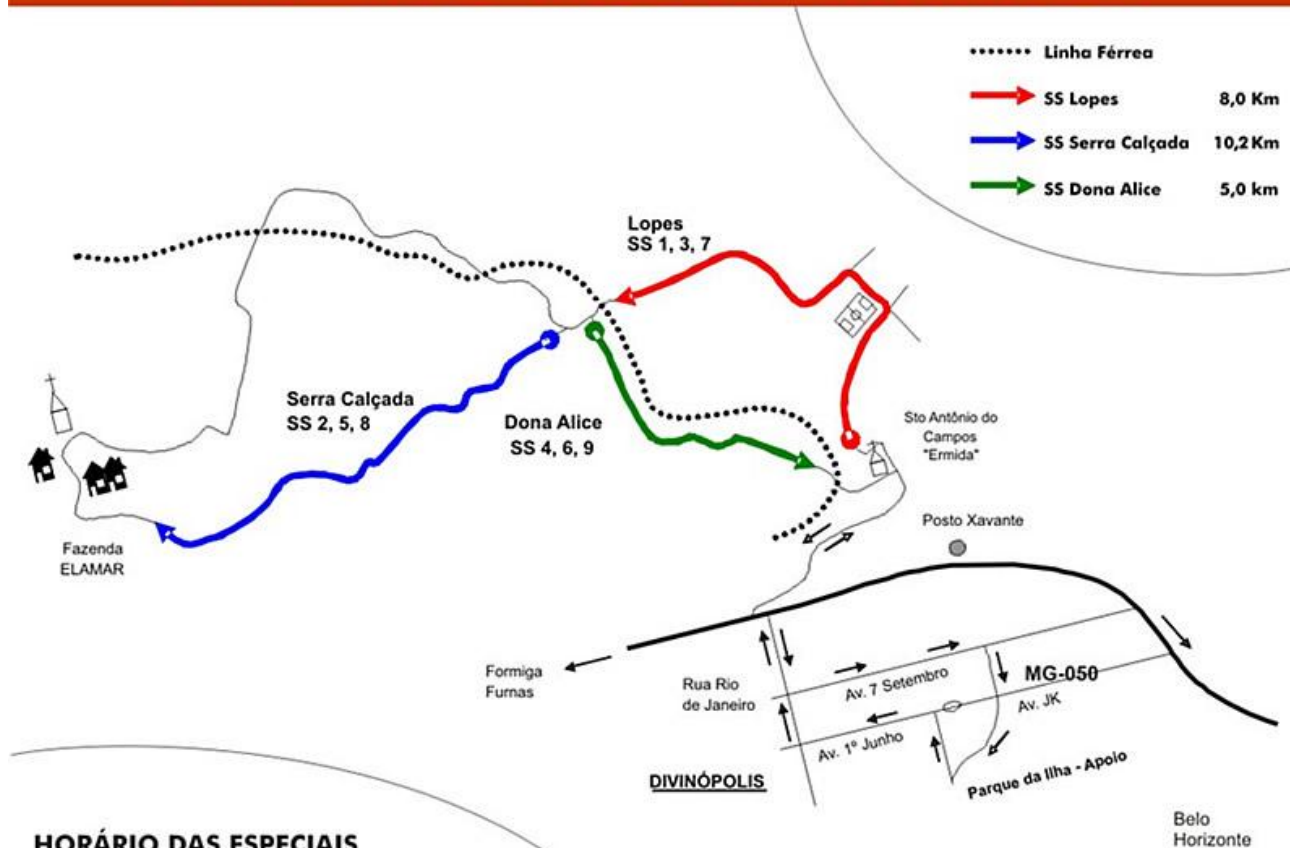

IV RALLYE DA CIDADE DE DIVINÓPOLIS

HORÁRIO DAS ESPECIAIS (Fechamento das pistas)

ss1 - de 8:00 às 9:40	ss6 - de 11:05 às 12:25
ss2 - de 8:30 às 9:45	ss7 - de 12:21 às 13:45
ss3 - de 9:00 às 10:20	ss8 - de 12:30 às 13:45
ss4 - de 10:15 às 11:40	ss9 - de 13:10 às 14:30
ss5 - de 10:30 às 11:45	

CMR
2007
CAMPEONATO MINEIRO RALLYE