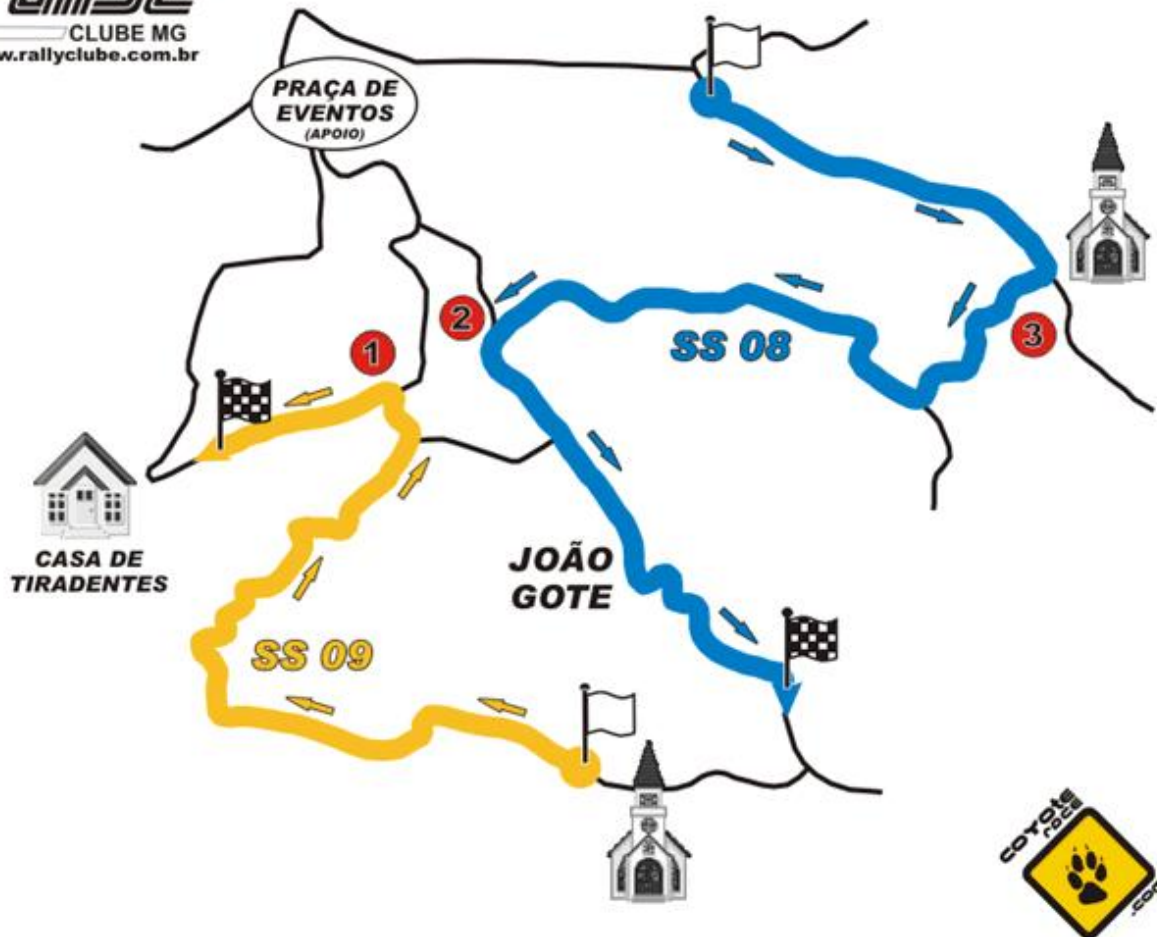

# MAPA DO RALLY

### ACESSO AO PÚBLICO

- 1** Estrada de terra que liga o bairro Belvedere à Casa de Tiradentes - Gancho Assiste 1 passada
- 2** Saida do Bairro Belvedere para Castigliano Assiste 1 passada
- 3** Igreja de Cristais - Gancho Assiste 1 passada

### QUADRO DE HORÁRIOS

SS	NOME	KM	LARGADA
SS 08	CRISTALIANO	17,00	08:18 hs
SS 09	TIRADENTES	11,65	08:51 hs

### SUPER PRIME - VELOX

LOCAL:  
**AO LADO DA PRAÇA DE EVENTOS**  
HORÁRIO:  
**10:30 hs**  
PARTICIPAÇÃO:  
**TODOS OS COMPETIDORES**

[www.rallyclube.com.br](http://www.rallyclube.com.br)