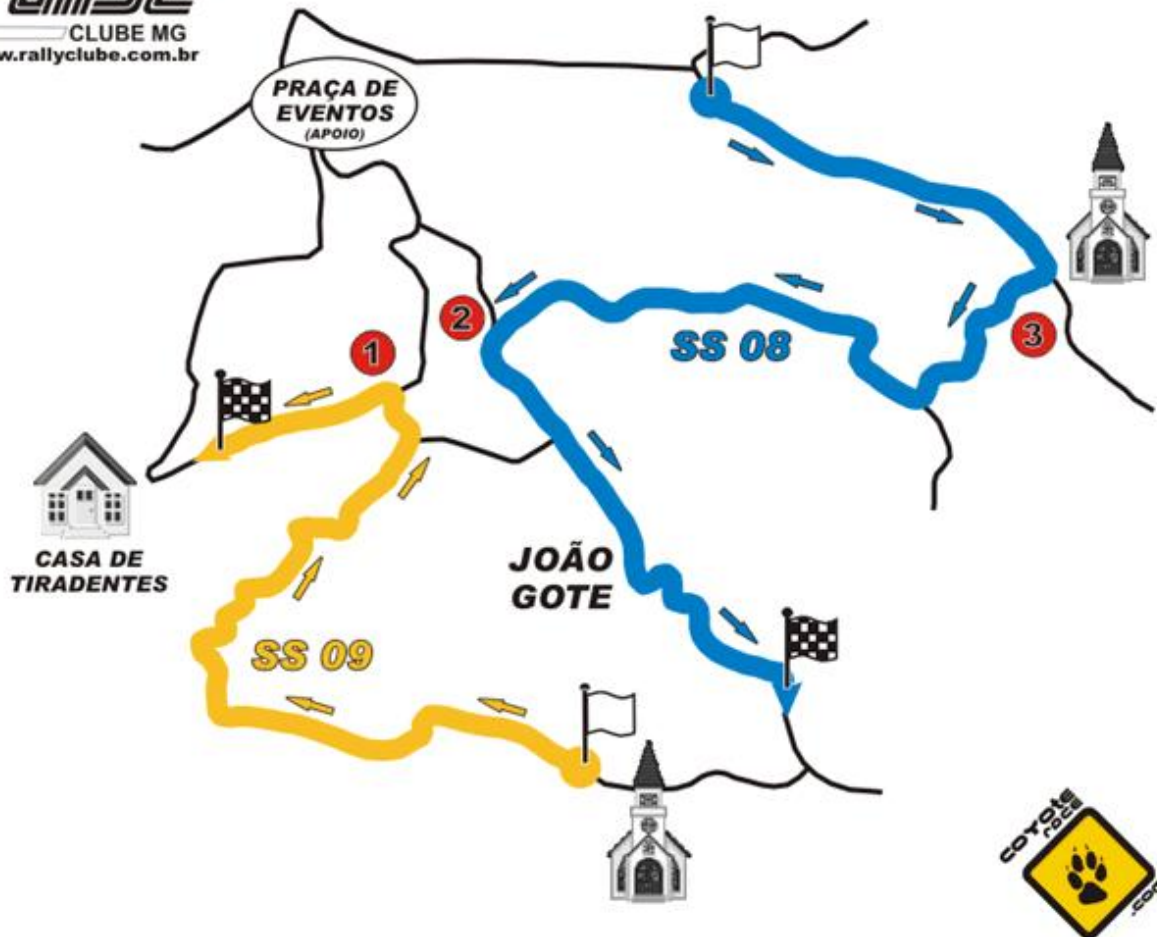

MAPA DO RALLY

DOMINGO - 18 DE SETEMBRO

by **rallye**
CLUBE MG
www.rallyclube.com.br

ACESSO AO PÚBLICO

- 1** Estrada de terra que liga o bairro Belvedere à Casa de Tiradentes - Gancho Assiste 1 passada
- 2** Saida do Bairro Belvedere para Castigliano Assiste 1 passada
- 3** Igreja de Cristais - Gancho Assiste 1 passada

LEGENDA

- LARGADA
- CHEGADA
- 1 2 3 4** - ACESSO AO PÚBLICO
- SENTIDO DA PROVA
- ESTRADAS ABERTAS

QUADRO DE HORÁRIOS

SS	NOME	KM	LARGADA
SS 08	CRISTALIANO	17,00	08:18 hs
SS 09	TIRADENTES	11,65	08:51 hs

SUPER PRIME - VELOX

LOCAL:
AO LADO DA PRAÇA DE EVENTOS
HORÁRIO:
10:30 hs
PARTICIPAÇÃO:
TODOS OS COMPETIDORES

www.rallyclube.com.br